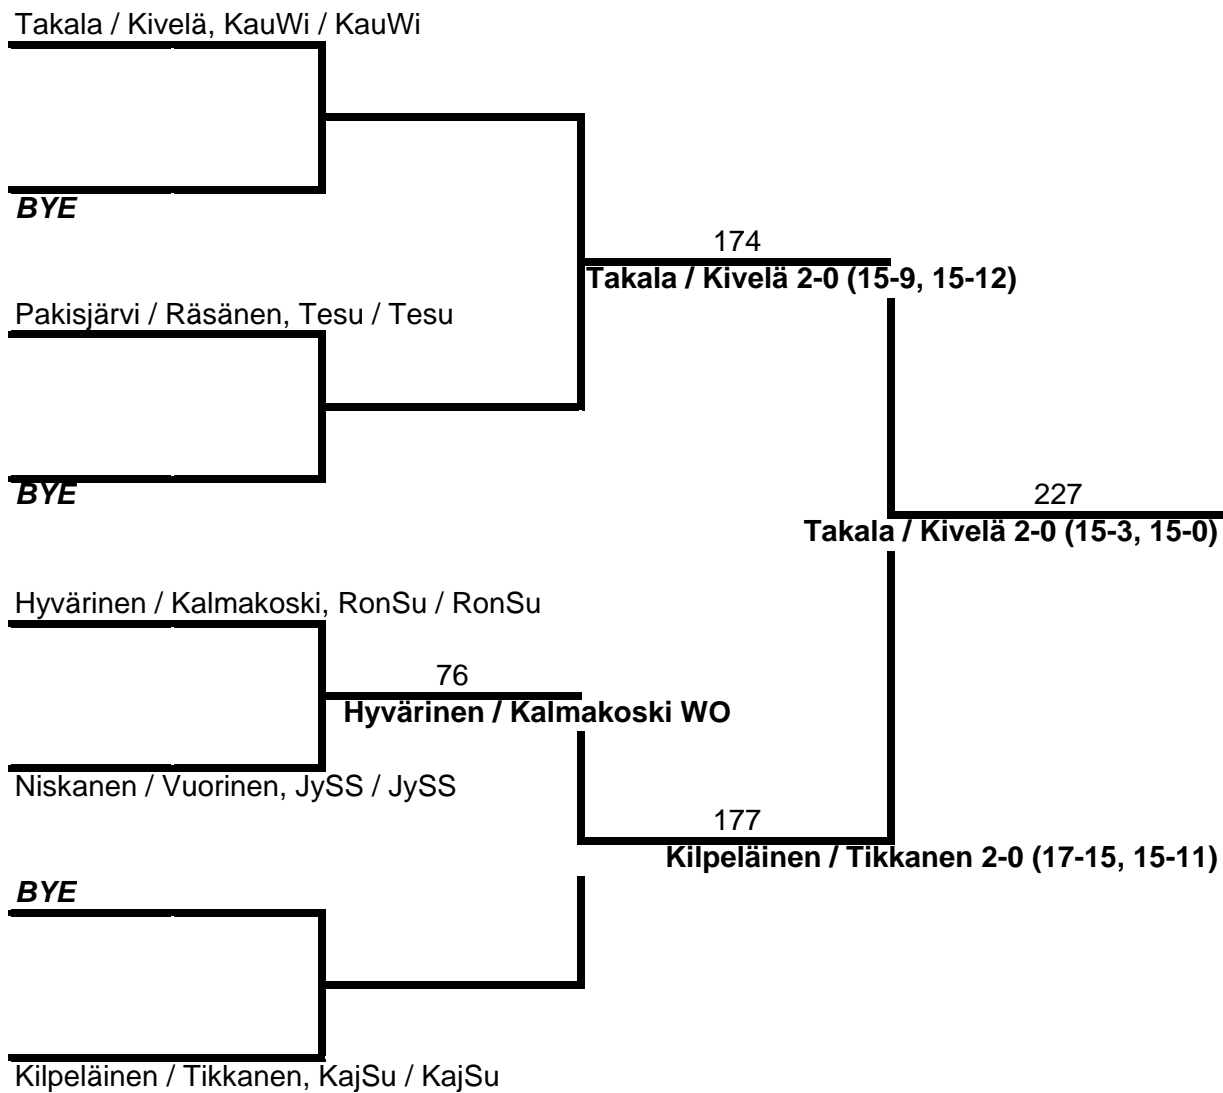

MN-B

Takala	Hannu	KauWi	&	Kivelä	Pasi	KauWi
Kilpeläinen	Miikka	KajSu	&	Tikkanen	Juuso	KajSu
Hyvärinen	Santtu	RonSu	&	Kalmakoski	Perttu	RonSu
Niskanen	Okko	JySS	&	Vuorinen	Oskari	JySS
Pakisjärvi	Ari-Pekka	Tesu	&	Räsänen	Olli	Tesu

I Hannu Takala / Pasi Kivelä, KauWi / KauWi

II Miikka Kilpeläinen / Juuso Tikkanen, KajSu / KajSu