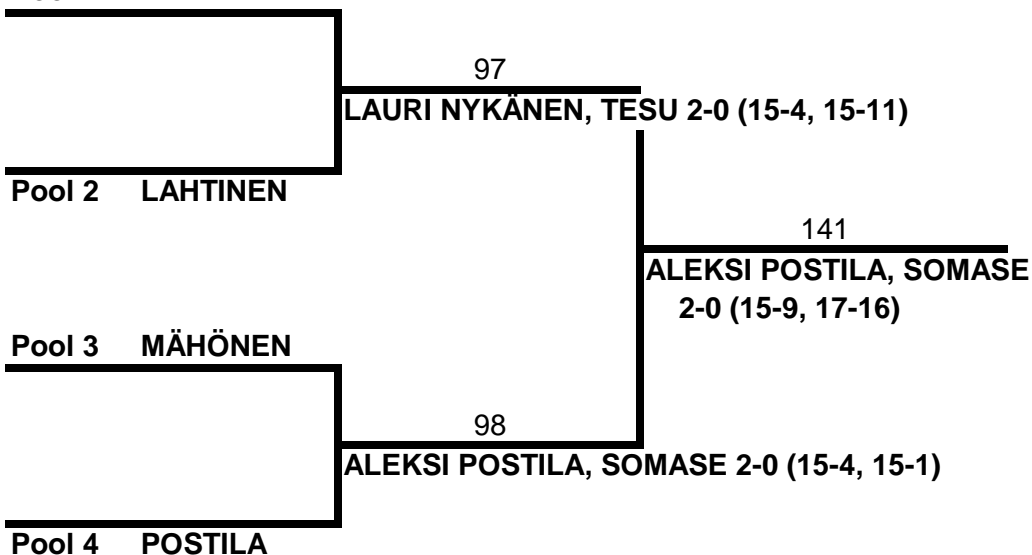

PK 13 + TK 13

(Yhdistetty PK-13 ja TK-13)

Pool 1

			Ottelu	Ottelunumero	Tulos
A	Lauri Nykanen	Tesu	a-b	1	<u>Nykänen 2-0 (15-2, 15-0)</u>
B	Arttu Mähönen	Tesu	b-c	19	<u>Kemppainen 2-0 (15-2, 15-7)</u>
C	Alexi Kemppainen	Tesu	a-c	46	<u>Nykänen 2-0 (15-4, 15-4)</u>

Pool 2

			Ottelu	Ottelunumero	Tulos
A	Niko Lahtinen	Tesu	a-b	2	<u>Lahtinen 2-0 (15-0, 15-12)</u>
B	Hermann Härkönen	Tesu	b-c	20	<u>Saari 2-0 (15-6, 15-6)</u>
C	Joonas Saari	ILSU	a-c	47	<u>Lahtinen 2-0 (15-6, 15-6)</u>

Pool 3

			Ottelu	Ottelunumero	Tulos
A	Juuso Mahonen	Tesu	a-b	3	<u>Mähönen 2-0 (15-2, 15-2)</u>
B	Sakari Rautalin	Tesu	b-c	21	<u>Hautala 2-0 (15-11, 15-4)</u>
C	Veera Hautala	SulKis	a-c	48	<u>Mähönen 2-1 (15-3, 17-14, 15-4)</u>

Pool 4

			Ottelu	Ottelunumero	Tulos
A	Iida Mähönen	Tesu	a-b	4	<u>Perkkiö 2-0 (15-0, 15-0)</u>
B	Miikka Perkiö	Tesu	b-c	22	<u>Postila 2-0 (15-6, 15-4)</u>
C	Alexi Postila	SoMaSe	a-c	49	<u>Postila 2-0 (15-1, 15-1)</u>

Pool 1 NYKÄNEN

I Alexi Postila, SoMaSe

II Lauri Nykänen, Tesu