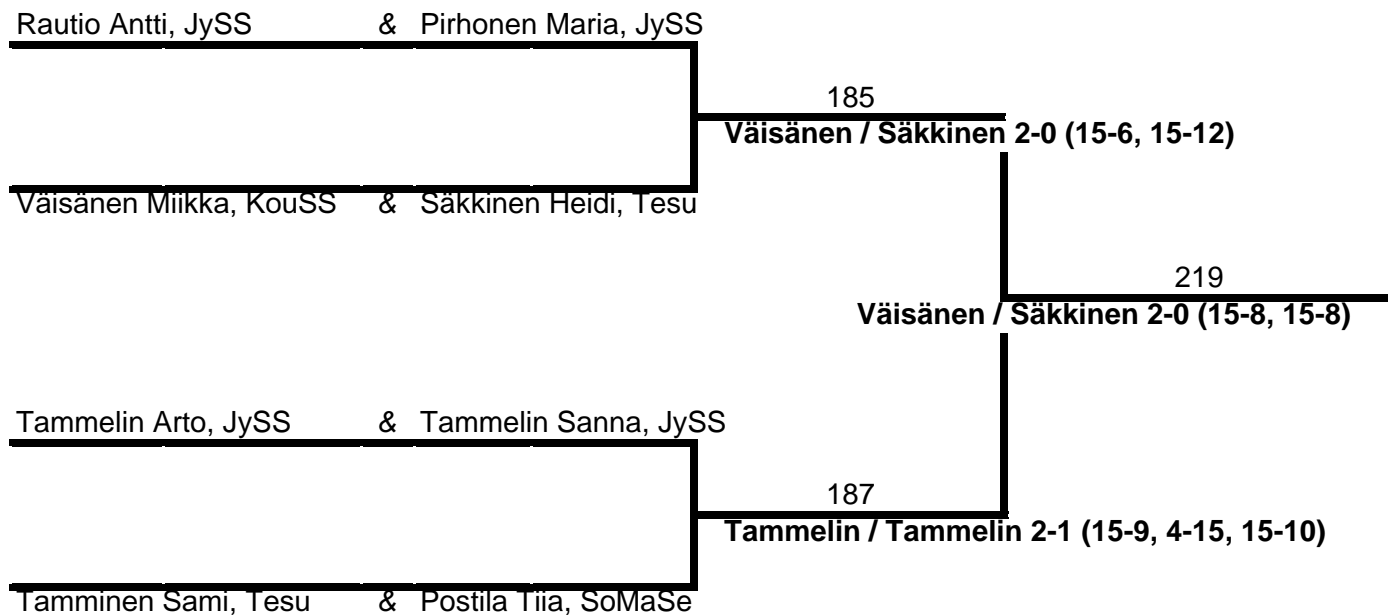

Pool 1 KANANEN

BYE

Pool 2 SAARELA

Pool 3 NUORTEVA

- I Aki Kananen, TS
- II Tuomas Nuorteva, ÖIF

SN-A

Yhdistetty SN-A ja SN-B

- I **Miikka Väisänen / Heidi Säkkinen, KouSS / Tesu**
- II **Arto Tammelin / Sanna Tammelin, JySS / JySS**