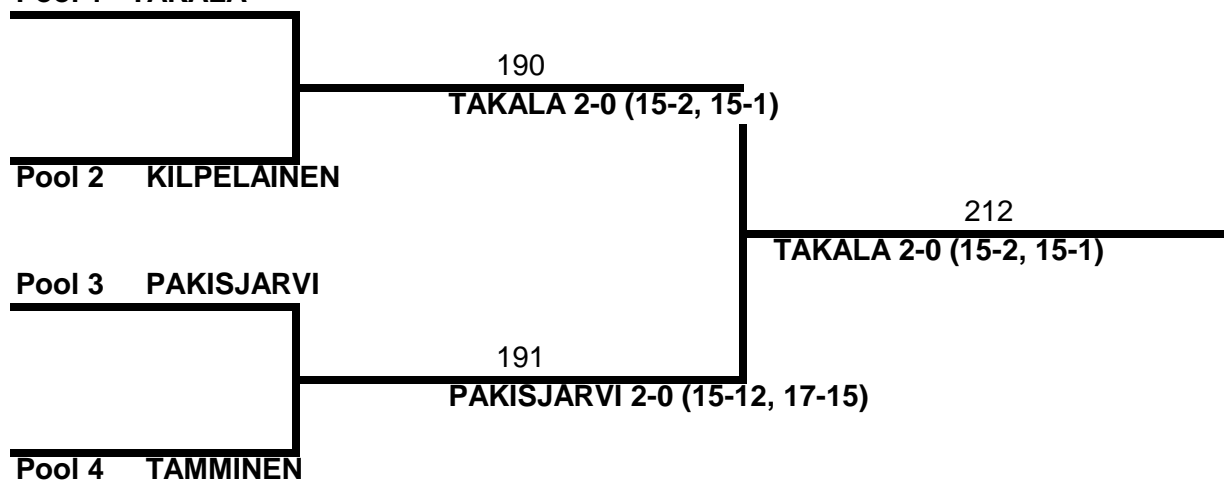

MK-B

Pool 1			Ottelu	Ottelunumero	Tulos
A	*Hannu Takala	KauWi	a-b	41	<u>Takala 2-0 (15-13, 17-16)</u>
B	Eemi Seppälä	RonSu	b-c	101	<u>Räsänen 2-0 (15-4, 15-3)</u>
C	Olli Räsänen	TeSu	a-c	149	<u>Takala 2-0 (15-7, 15-10)</u>

Pool 2			Ottelu	Ottelunumero	Tulos
A	*Perttu Kalmakoski	Ronsu	a-b	44	<u>Kilpeläinen 2-0 (15-14, 15-10)</u>
B	Miikka Kilpeläinen	KajSu	b-e	402	
C	Oskari Vuorinen	JySS	a-e	450	

Pool 3			Ottelu	Ottelunumero	Tulos
A	*Ari-Pekka Pakisjärvi	Tesu	a-c	42	<u>Pakisjärvi 2-1 (15-9, 15-17, 15-3)</u>
B	Santtu Hyvärinen	RonSu	b-d	43	<u>Hyvärinen 2-0 (15-9, 15-7)</u>
C	Okko Niskanen	JySS	a-b	103	<u>Pakisjärvi 2-0 (15-8, 15-2)</u>
D	Juuso Tikkanen	KajSu	c-d	104	<u>Niskanen 2-0 (17-14, 15-6)</u>
			a-d	151	<u>Pakisjärvi 2-0 (15-3, 15-11)</u>
			b-c	152	<u>Niskanen 2-1 (12-15, 15-6, 17-16)</u>

Pool 4			Ottelu	Ottelunumero	Tulos
A	*Juha Davidila	Tesu	a-b	45	<u>Davidila 2-0 (15-4, 15-13)</u>
B	Keijo Junnonaho	PuTs	b-c	105	<u>Tamminen 2-0 (15-12, 15-4)</u>
C	Sami Tamminen	Tesu	a-c	154	<u>Tamminen 2-1 (6-15, 15-8, 15-8)</u>

Pool 1 TAKALA

- I Hannu Takala, KauWi
- II Ari-Pekka Pakisjärvi, Tesu