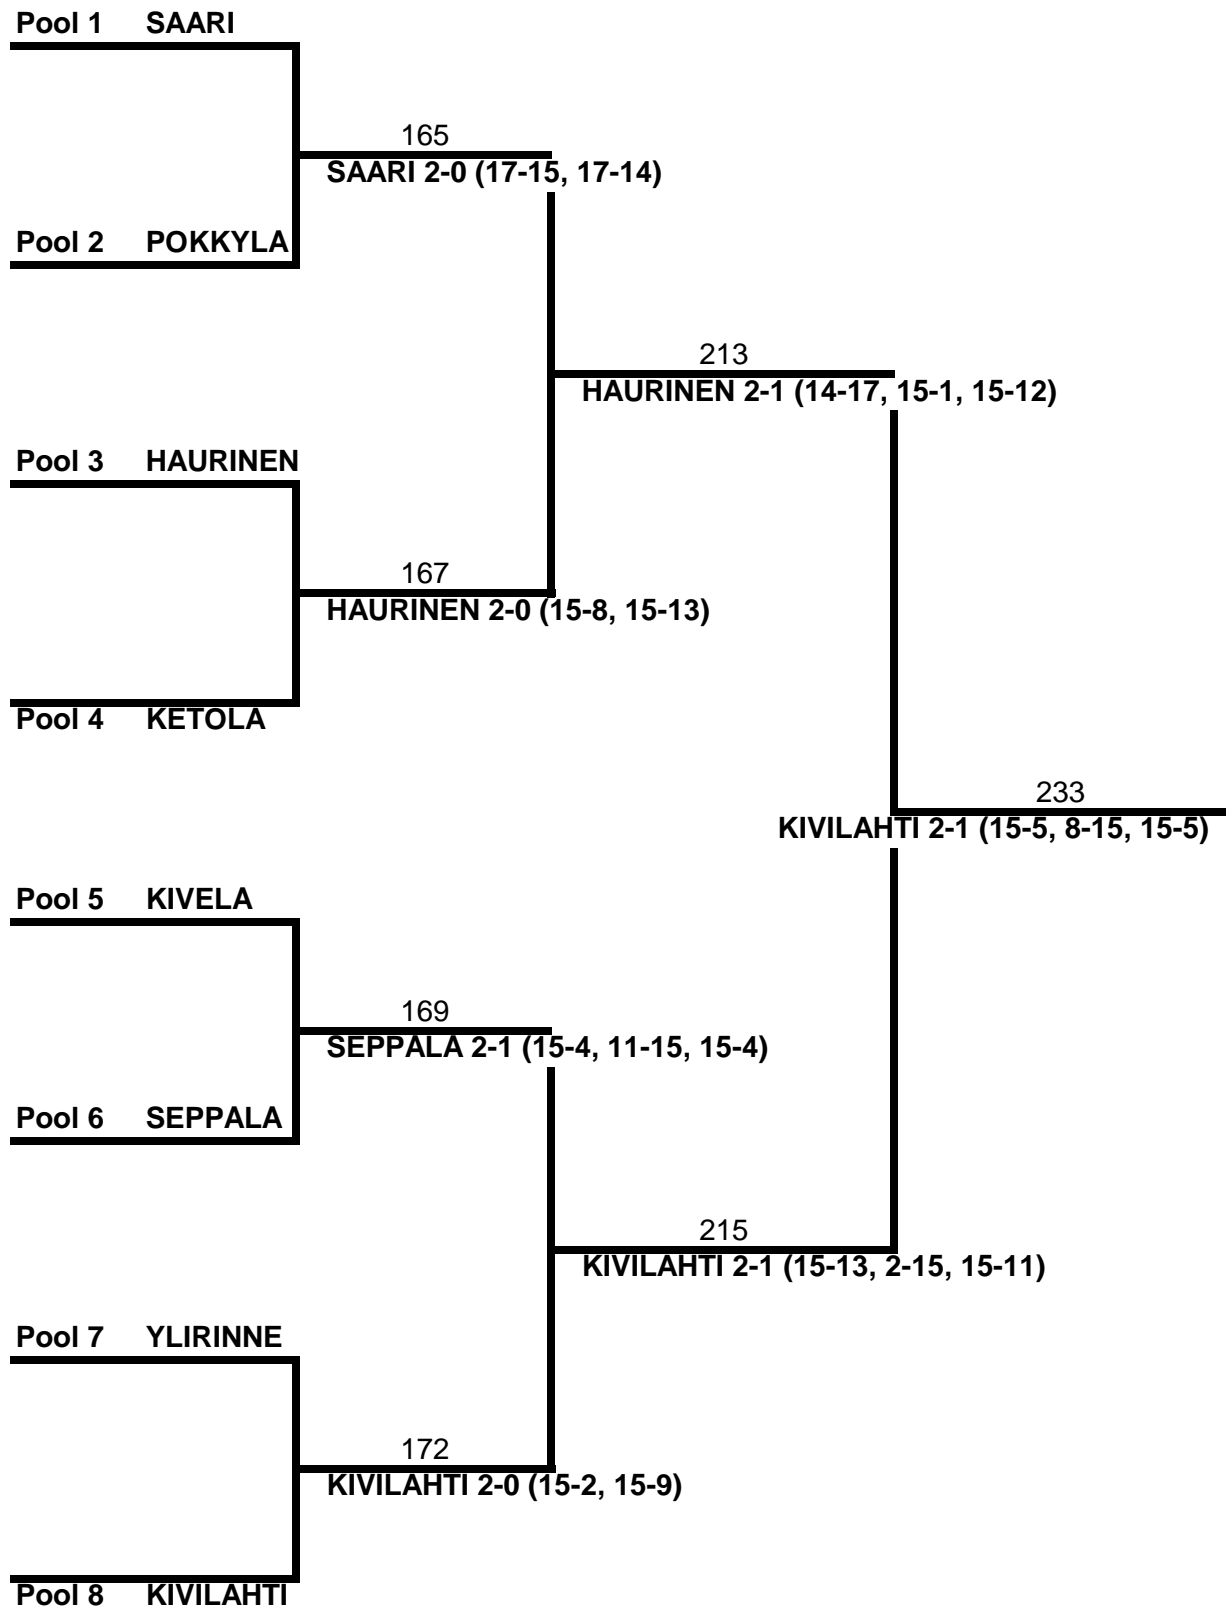

MK D

- I Esa Kivilahti, PokS
- II Janne Haurinen, SoMaSe