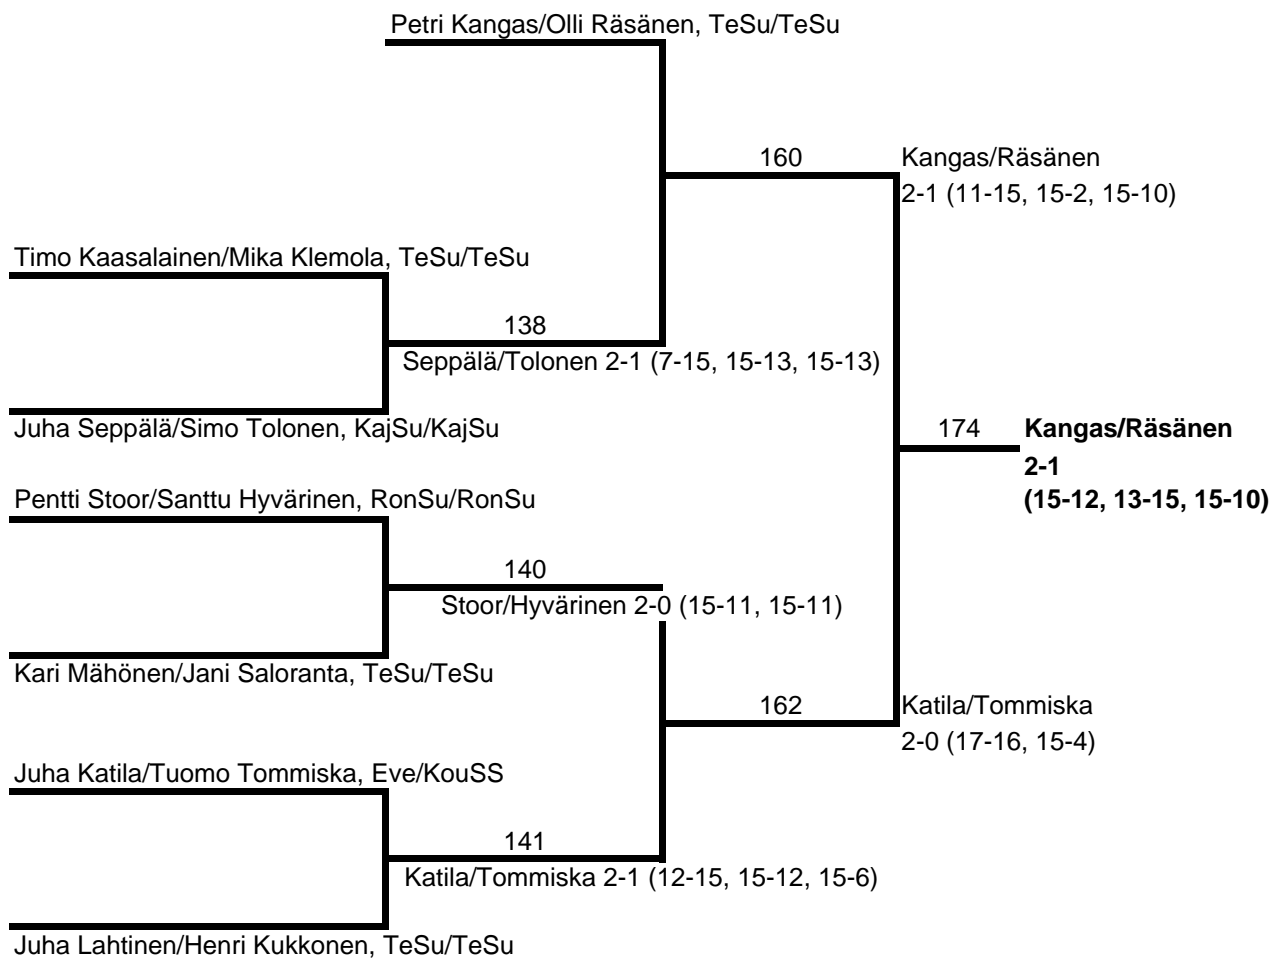

MN-C

I Petri Kangas/Olli Räsänen, TeSu/TeSu
II Juha Katila/Tuomo Tommiska, Eve/KouSS