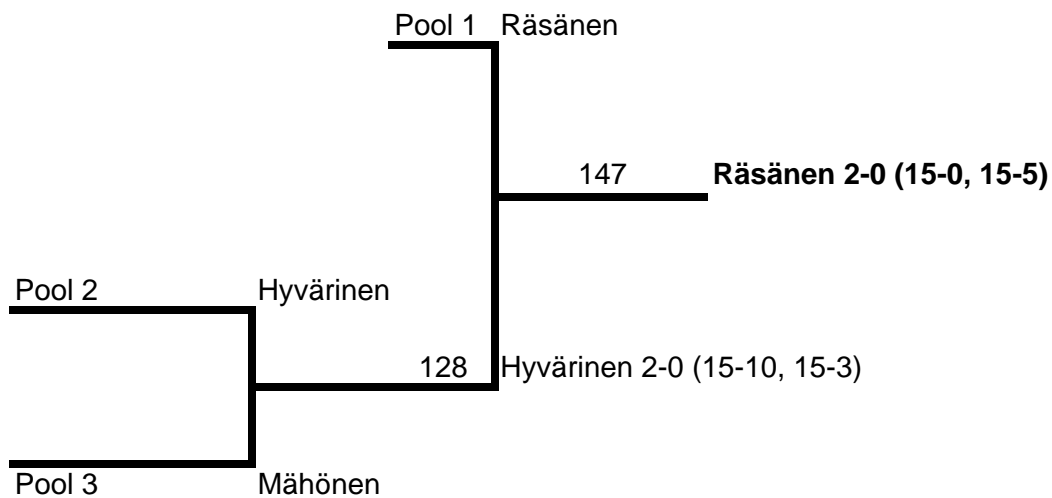

MK-C

Pool 1			Ottelu	Ottelunumero	Tulos
A	Olli Räsänen	TeSu	a-b	29	<u>Räsänen</u> 2-0 (15-9, 15-3)
B	Markku Lahtinen	TeSu	b-c	69	<u>Lahtinen</u> 2-1 (10-15, 15-9, 15-1)
C	Ville Hämäläinen	JySS	a-c	109	<u>Räsänen</u> 2-0 (15-11, 15-8)

Pool 2			Ottelu	Ottelunumero	Tulos
A	Santtu Hyvärinen	RonSu	a-b	30	<u>Hyvärinen</u> 2-0 (15-4, 15-6)
B	Petri Kangas	TeSu	b-c	70	<u>Klemola</u> 2-0 (15-3, 15-9)
C	Mika Klemola	TeSu	a-c	110	<u>Hyvärinen</u> 2-1 (11-15, 15-7, 15-7)

Pool 3			Ottelu	Ottelunumero	Tulos
A	Juha Katila	Eve	a-b	31	<u>Lahtinen</u> 2-1 (15-11, 14-15, 15-12)
B	Juha Lahtinen	TeSu	b-c	71	<u>Mähönen</u> 2-0 (15-12, 15-5)
C	Kari Mähönen	TeSu	a-c	111	<u>Katila</u> 2-1 (13-15, 15-5, 15-12)

I Olli Räsänen, TeSu
II Santtu Hyvärinen, RonSu