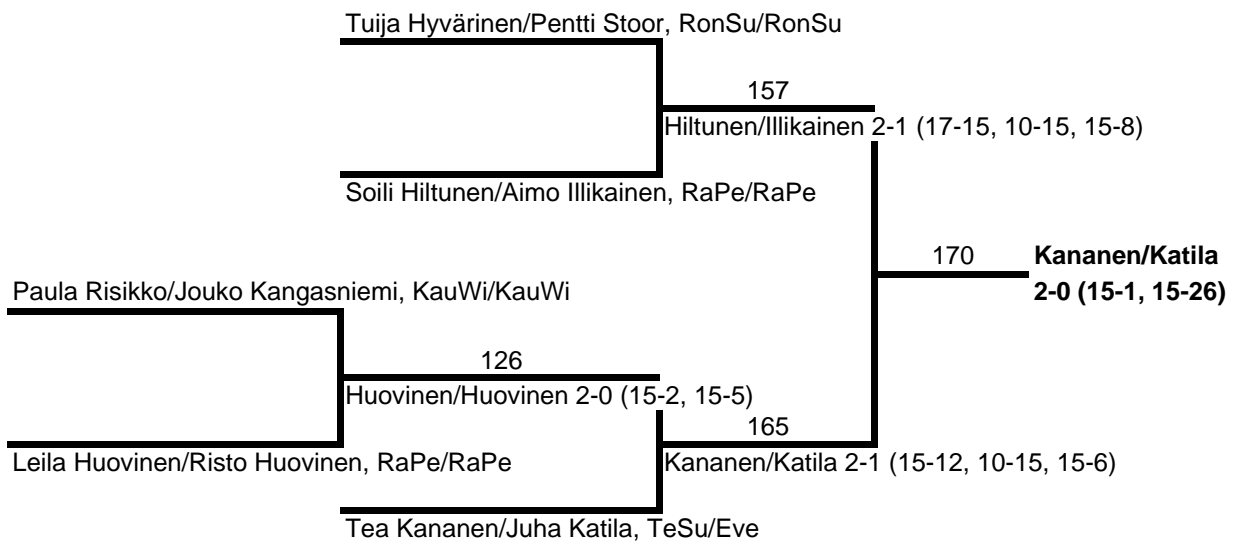

NN-C+D

Pool 1

A	Teija Härkönen/Marja Markkanen	KajSu/KajSu
B	Paula Risikko/Tea Kananen	KauWi/TeSu
C	Soili Hiltunen/Leila Huovinen	RaPe/RaPe

Ottelu	Ottelunumero	Tulos
a-b	146	<u>Härkönen/Markkanen 2-0 (15-4, 15-6)</u>
b-c	158	<u>Hiltunen/Huovinen 2-0 (15-6, 15-4)</u>
a-c	176	<u>Härkönen/Markkanen 2-1 (10-15, 15-12, 15-10)</u>

I Teija Härkönen/Marja Markkanen, KajSu/KajSu

II Soili Hiltunen/Leila Huovinen, RaPe/RaPe

SN-C+D

- I Tea Kananen/Juha Katila, TeSu/Eve
- II Soili Hiltunen/Aimo Illikainen, RaPe/RaPe