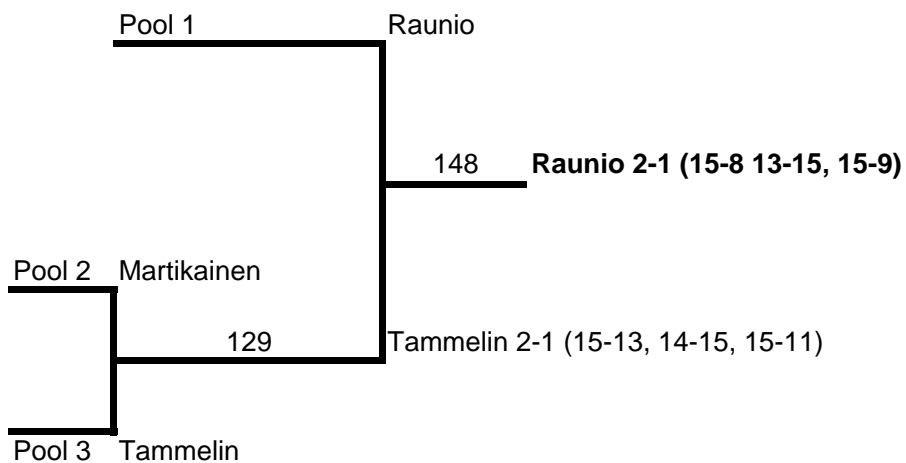

MK-B

Pool 1

Ottelu Ottelunumero Tulos

A	Ilkka Hyvärinen	Poks	a-c	32	<u>Oikarinen 2-0 (15-5, 15-3)</u>
B	Matti Luomala	TeSu	b-d	33	<u>Raunio 2-1 (9-15, 15-6, 15-12)</u>
C	Mika Oikarinen	KajSu	a-b	72	<u>Luomala 2-0 (17-14, 15-5)</u>
D	Antti Raunio	JySS	c-d	73	<u>Raunio 2-1 (15-10, 13-15, 15-5)</u>
			a-d	112	<u>Hyvärinen 2-0 (15-3, 15-4)</u>
			b-c	113	<u>Luomala 2-0 (15-13, 15-12)</u>

Pool 2

Ottelu Ottelunumero Tulos

A	Miikka Kilpeläinen	KajSu	a-c	34	<u>Kilpeläinen 2-1 (14-15, 15-6, 17-14)</u>
B	Tarmo Martikainen	TuSu	b-d	35	<u>Martikainen 2-0 (17-15, 15-12)</u>
C	Henri Neuvonen	JySS	a-b	74	<u>Martikainen 2-0 (8-15, 9-15)</u>
D	Ari-Pekka Pakisjärvi	TeSu	c-d	75	<u>Pakisjärvi 2-0 (15-6, 15-9)</u>
			a-d	114	<u>Kilpeläinen 2-1 (9-15, 15-12, 15-11)</u>
			b-c	115	<u>Martikainen 2-0 (15-4, 15-6)</u>

Pool 3

Ottelu Ottelunumero Tulos

A	~~Juha Davidita~~	~~TeSu~~	a-c	~~36~~	
B	Arto Tammelin	JySS	b-d	37	<u>Tammelin 2-0 (15-9, 15-6)</u>
C	Juuso Tikkanen	KajSu	a-b	~~76~~	
D	Sauli Kallio	TeSu	c-d	77	<u>Kallio 2-0 (15-2, 15-7)</u>
			a-d	~~116~~	
			b-c	117	<u>Tammelin 2-0 (15-8, 15-6)</u>

I Antti Raunio, JySS
II Arto Tammelin, JySS