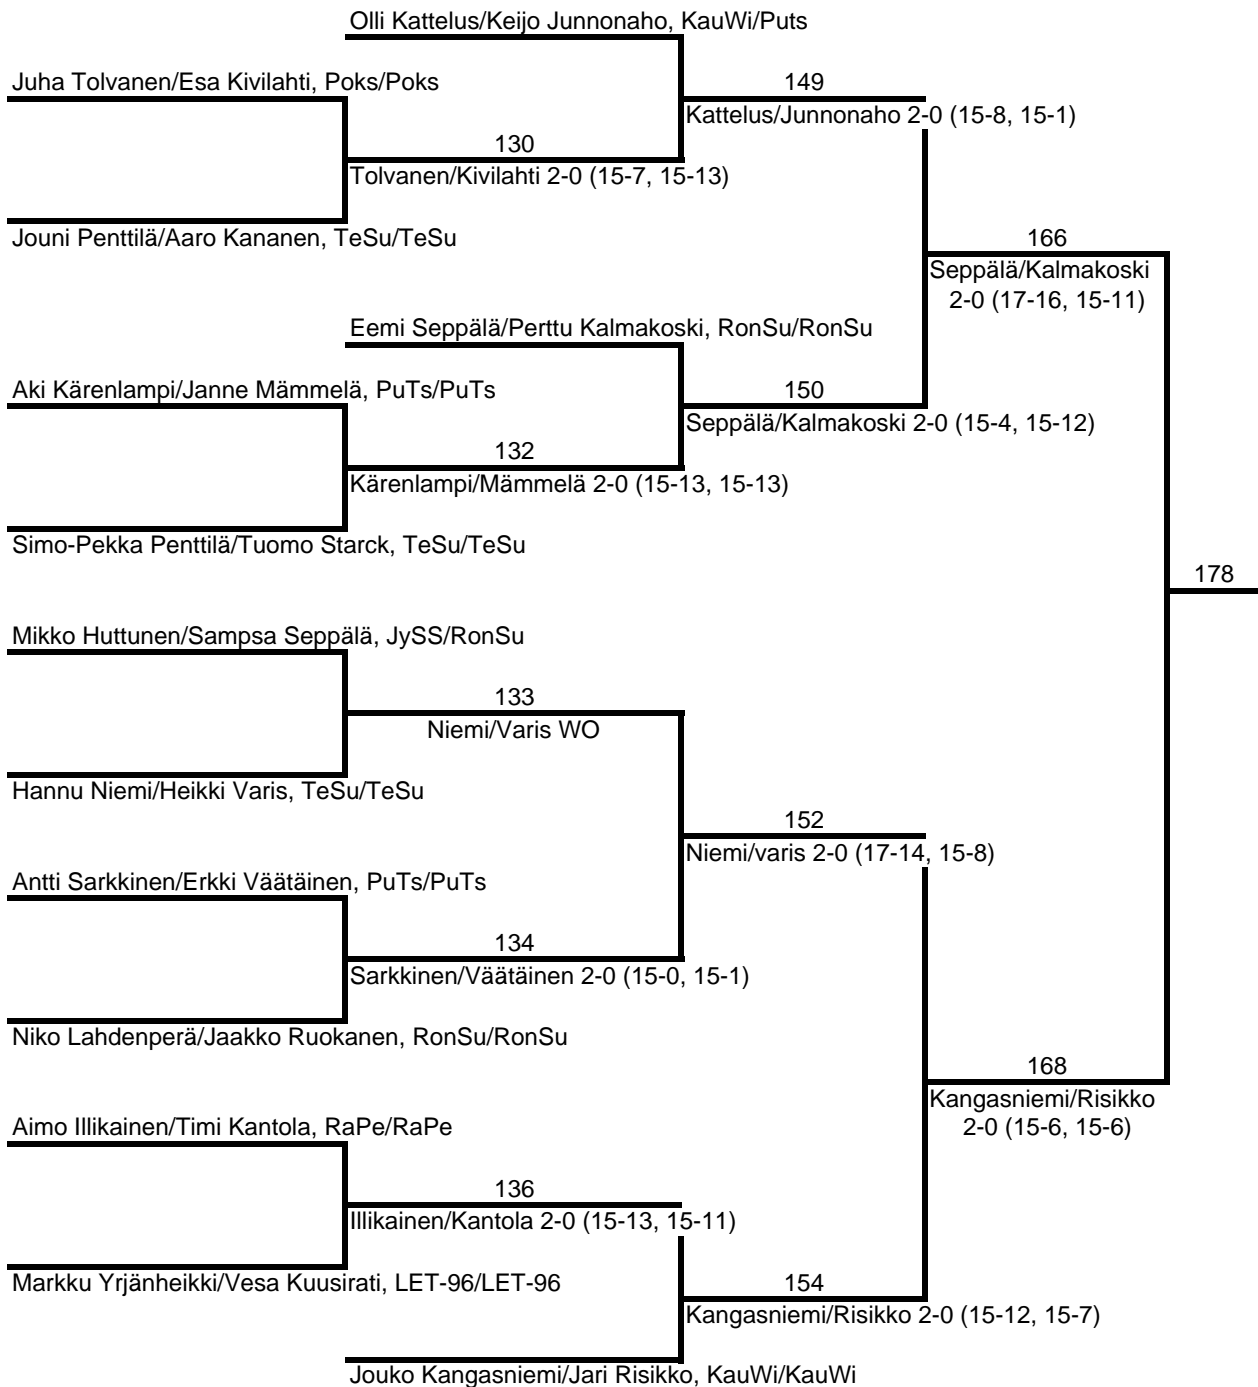

MN-D

178

I Eemi Seppälä/Perttu Kalmakoski, RonSu/RonSu 2-1 (3-15, 15-7, 15-7)
II Jouko Kangasniemi/Jari Risikko, KauWi/KauWi