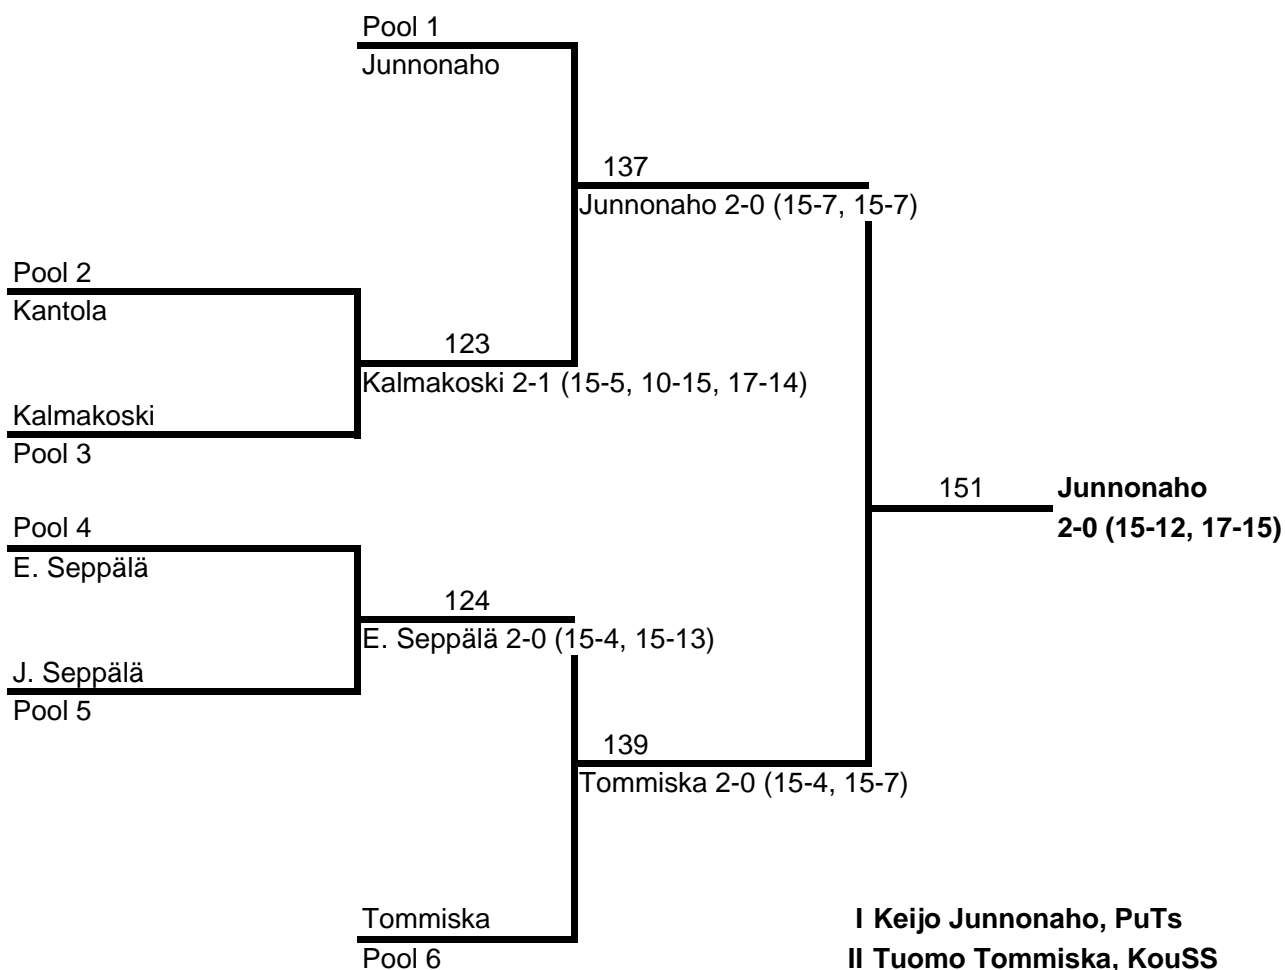

Pool 6

Ottelu Ottelunumero Tulos

A	Tuomo Tommiska KouSS	a-c	11	<u>Tommiska 2-0 (15-4, 15-7)</u>
B	Sampsa Seppälä RonSu	b-d	12	<u>Seppälä 2-1 (15-8, 3-15, 17-14)</u>
C	Simo-Pekka Penttilä TeSu	a-b	51	<u>Tommiska 2-0 (15-9, 15-1)</u>
D	Heikki Varis TeSu	c-d	52	<u>Penttilä 2-0 (17-14, 15-5)</u>
		a-d	91	<u>Tommiska 2-0 (15-6, 15-10)</u>
		b-c	92	<u>Seppälä 2-0 (15-14, 15-10)</u>

MK-D