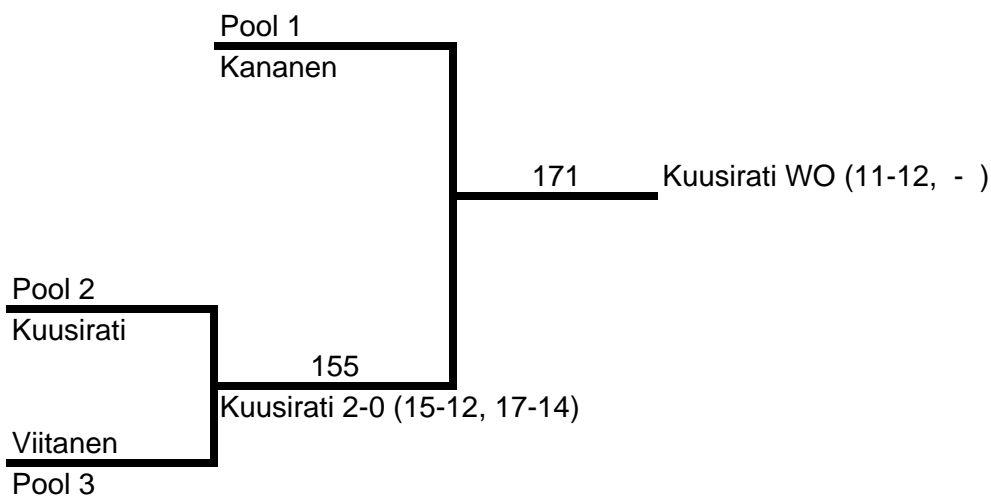

MK-45

Pool 1

Ottelu Ottelunum Tulos

A	Aaro Kananen	TeSu	a-c	13	Kananen 2-0 (15-8, 15-5)
B	Antti Sarkkinen	PuTs	b-d	14	Sarkkinen 2-1 (15-9, 9--15, 15-11)
C	Teuvo Härkönen	KajSu	a-b	53	Kananen 2-0 (15-3, 15-8)
D	Erkki Törmäkangas	Poks	c-d	54	Härkönen 2-0 (15-11, 15-12)
			a-d	93	Kananen 2-0 (15-5, 15-8)
			b-c	94	Härkönen 2-0 (15-5, 15-6)

Pool 2

Ottelu Ottelunum Tulos

A	Vesa Kuusirati	LET-96	a-b	15	Kuusirati 2-0 (15-5, 15-4)
B	Jouni Penttilä	TeSu	b-c	55	Ketola 2-0 (15-4, 15-2)
C	Ilkka Ketola	Poks	a-c	95	Kuusirati 2-0 (15-4, 15-6)

Pool 3

Ottelu Ottelunum Tulos

A	Erkki Väätäinen	PuTs	a-b	16	Viitanen 2-0 (15-2, 15-7)
B	Kalevi Viitanen	Poks	b-c	56	Viitanen 2-0 (15-2, 15-4)
C	Harri Hämäläinen	JySS	a-c	96	Väätäinen 2-0 (15-7, 15-3)

I Vesa Kuusirati, LET-96

II Aaro Kananen, TeSu