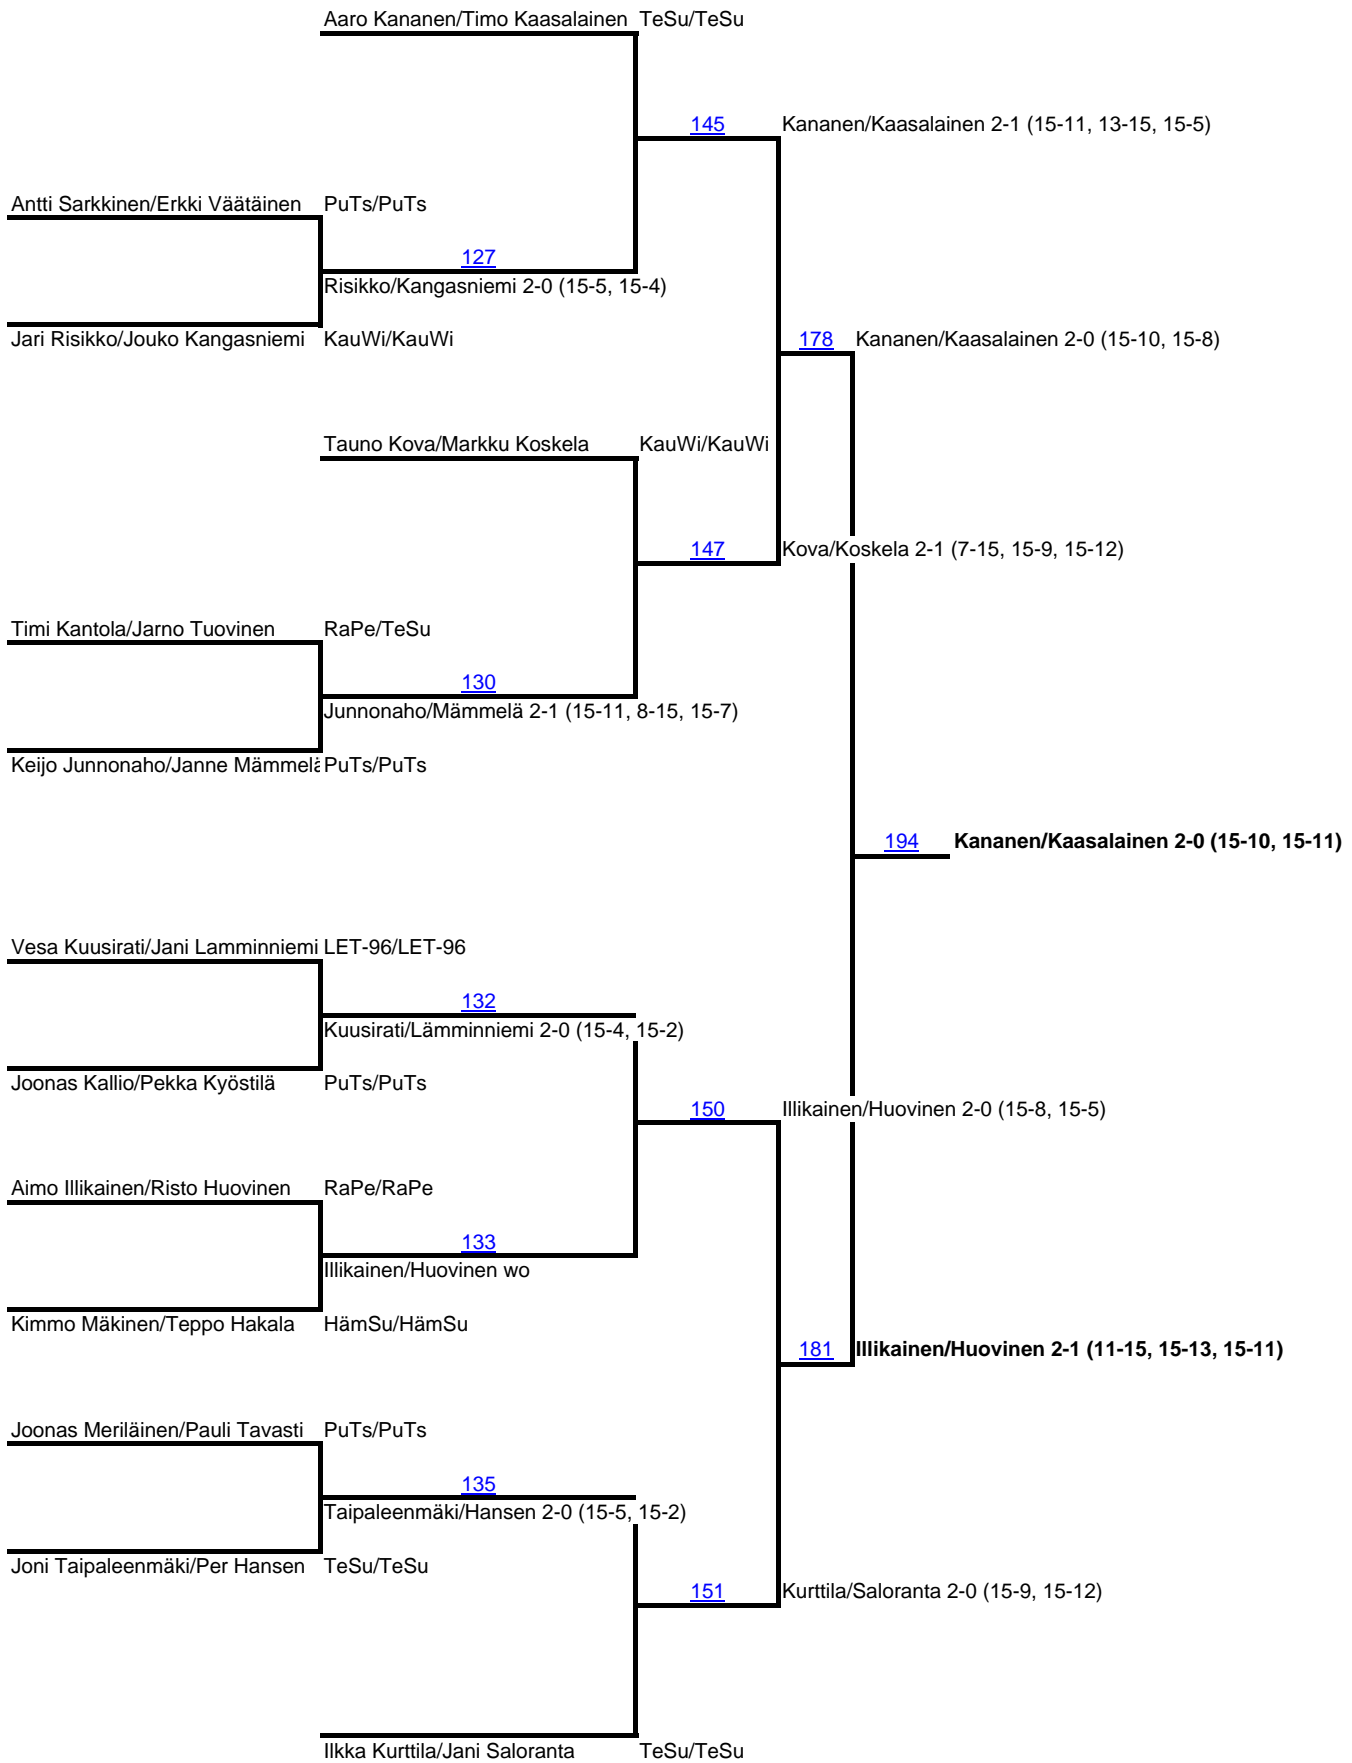

MN/HD-D

12 ottelua/matcher