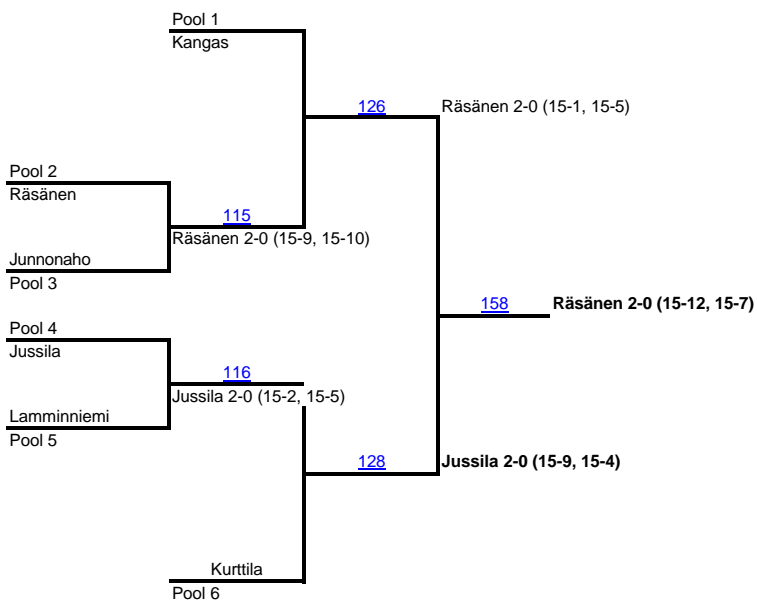

Jaana Hiltunen/Timi Kantola RaPe/RaPe

[175](#)

Hiltunen/Kantola wo

~~Katariina Vataja/Kari Mähönen TeSu/TeSu~~

MK/HS-D

43 ottelua/matcher

Pool	Ottelu	Ottelunumero	Tulos
Pool 1	A Petri Kangas TeSu a-c	1	<u>Kangas 2-0</u> (15-3, 15-6)
	B Aki Kämelampi PuTs b-d	2	<u>Nissinen 2-0</u> (15-4, 15-12)
	C Timi Kantola RaPe a-b	40	<u>Kangas 2-0</u> (15-2, 15-1)
	D Lari Nissinen PoKs c-d	41	<u>Nissinen 2-1</u> (15-9, 12-15, 15-7)
	a-d	78	<u>Kangas 2-0</u> (15-6, 15-8)
	b-c	79	<u>Kantola 2-0</u> (15-5, 15-5)
Pool 2	A Joonas Kallio PuTs a-b	3	<u>Räsänen 2-0</u> (15-0, 15-0)
	B Olli Räsänen TeSu b-c	42	<u>Räsänen 2-0</u> (15-3, 15-2)
	C Olli Komulainen TeSu a-c	81	<u>Komulainen 2-0</u> (15-10, 15-4)
Pool 3	A Jarmo Tuovinen TeSu a-c	4	<u>Tuovinen 2-1</u> (15-8, 13-15, 15-13)
	B Keijo Junnonaho PuTs b-d	5	<u>Junnonaho 2-0</u> (15-9, 15-11)
	C Olli Kattelus KauWi a-b	43	<u>Junnonaho 2-1</u> (12-15, 15-2, 15-7)
	D Ville Turakainen TeSu c-d	44	<u>Turakainen 2-1</u> (12-15, 15-7, 15-12)
	a-d	82	<u>Tuovinen 2-0</u> (15-11, 15-6)
	b-c	83	<u>Junnonaho 2-0</u> (15-7, 15-10)
Pool 4	A Petri Jussila KeSu a-c	6	<u>Jussila 2-0</u> (15-4, 15-8)
	B Mikko Mansikkamäki HämSu b-d	7	<u>Hansen wo</u>
	C Erkki Vihriälä TeSu a-b	45	<u>Jussila wo</u>
	D Per Hansen TeSu c-d	46	<u>Hansen 2-0</u> (15-6, 17-14)
	a-d	84	<u>Jussila 2-0</u> (15-4, 15-10)
	b-c	85	<u>Vihriälä wo</u>
Pool 5	A Tapani Kilpi TeSu a-c	8	<u>Lamminniemi 2-0</u> (15-7, 15-8)
	B Janne Mämmelä PuTs b-d	9	<u>Mämmelä wo</u>
	C Jani Lamminniemi LET-96 a-b	47	<u>Kilpi 2-0</u> (15-6, 15-3)
	D Tomi Jokitalo TeSu c-d	48	<u>Lamminniemi wo</u>
	a-d	86	<u>Kilpi wo</u>
	b-c	87	<u>Lamminniemi 2-0</u> (15-3, 15-11)
Pool 6	A Ilkka Kurttila TeSu a-c	10	<u>Kurttila wo</u>
	B Lauri Martikainen PuTs b-d	11	<u>Taipaleenmäki 2-0</u> (15-8, 15-2)
	C Kimmo Mäkinen HämSu a-b	49	<u>Kurttila 2-0</u> (15-0, 15-3)
	D Joni Taipaleenmäki TeSu c-d	50	<u>Taipaleenmäki wo</u>
	a-d	88	<u>Kurttila 2-0</u> (15-1, 15-2)
	b-c	89	<u>Martikainen wo</u>