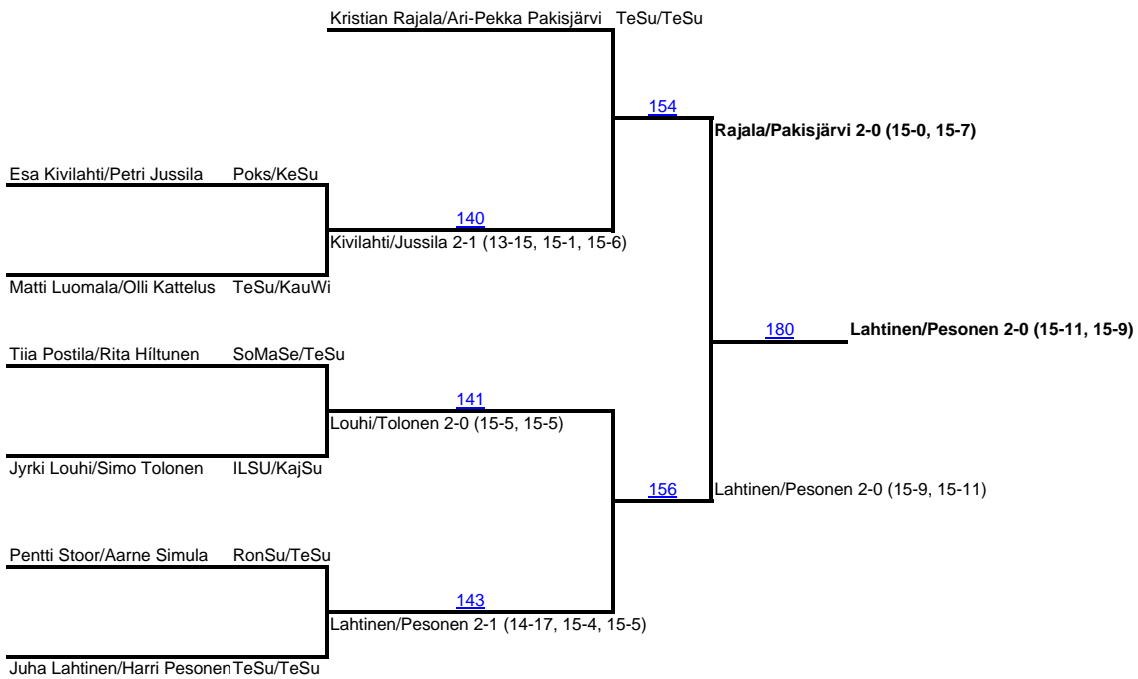

MN/HD-C

6 ottelua/matcher