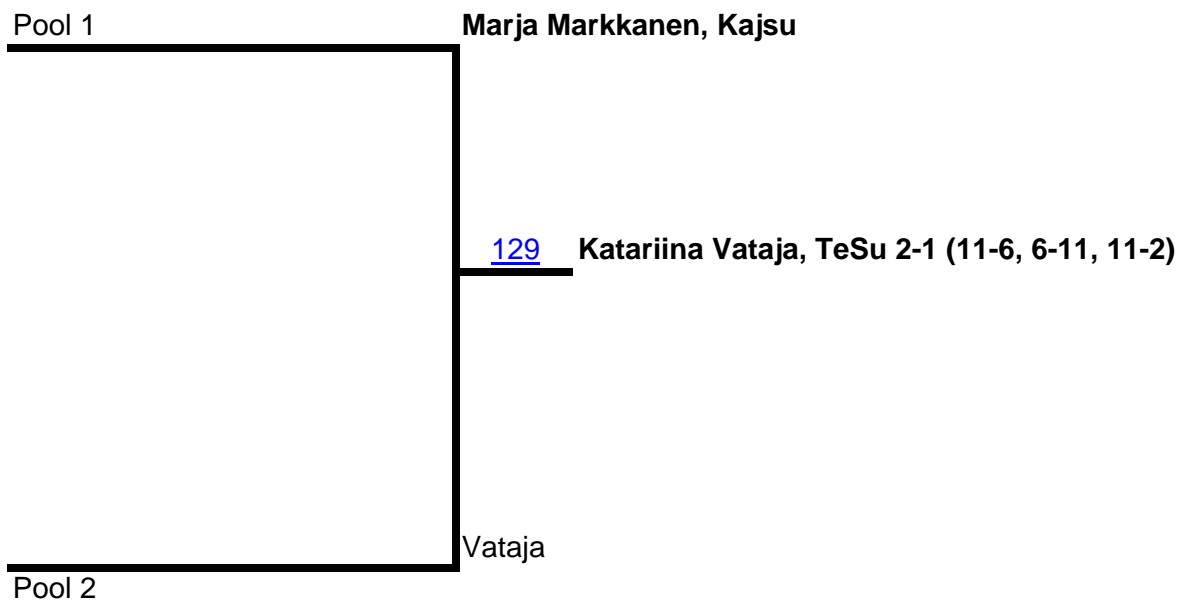

Pool 2		Ottelu	Tulos	
A	Katariina Vataja	TeSu	a-c	19 <u>Vataja 2-0</u> (11-6, 11-4)
B	Nina Leivonen	KajSu	b-d	20 <u>Wuorela 2-0</u> (11-3, 11-8)
C	Marika Pyy	KajSu	a-b	58 <u>Vataja 2-0</u> (11-2, 11-0)
D	Jenni Wuorela	HämSu	c-d	59 <u>Wuorela 2-0</u> (11-1, 11-1)
		a-d	118 <u>Vataja 2-0</u> (11-3, 11-2)	
		b-c	119 <u>Leivonen 2-0</u> (11-5, 11-5)	