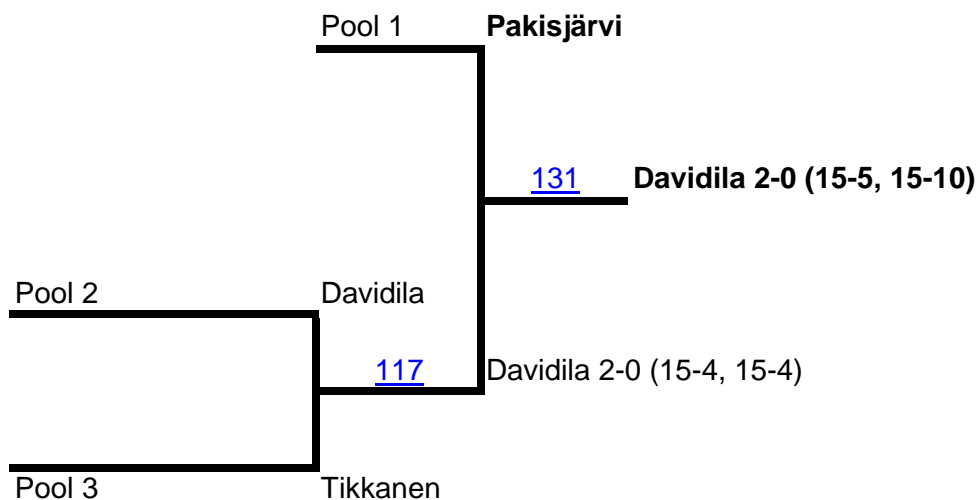

MK/HS-C

20 ottelua/matcher

Pool 1		Ottelu	Ottelunumero	Tulos
A	Ari-Pekka Pakisjärvi	TeSu	a-c	12 <u>Pakisjärvi wo</u>
B	Juha Lahtinen	TeSu	b-d	13 <u>Lahtinen 2-1 (15-11, 8-15, 15-10)</u>
C	~~Juha Seppälä~~	~~KajSu~~	a-b	51 <u>Pakisjärvi 2-0 (15-6, 15-9)</u>
D	Rita Hiltunen	TeSu	c-d	52 <u>Hiltunen wo</u>
		a-d	90 <u>Pakisjärvi 2-0 (15-0, 15-9)</u>	
		b-c	91 <u>Lahtinen wo</u>	

Pool 2		Ottelu	Ottelunumero	Tulos
A	Juha Davidila	TeSu	a-c	14 <u>Davidila 2-0 (15-6, 15-9)</u>
B	Kristian Rajala	TeSu	b-d	15 <u>Rajala 2-0 (15-4, 15-2)</u>
C	Marko Rautiainen	KajSu	a-b	53 <u>Davidila 2-0 (15-4, 15-11)</u>
D	Markku Lahtinen	TeSu	c-d	54 <u>Rautiainen 2-0 (15-9, 15-12)</u>
		a-d	92 <u>Davidila 2-0 (15-2, 15-2)</u>	
		b-c	93 _____	

Pool 3		Ottelu	Ottelunumero	Tulos
A	Juuso Tikkanen	KajSu	a-c	16 <u>Tikkanen 2-0 (15-3, 15-7)</u>
B	Matti Luomala	TeSu	b-d	17 <u>Luomala 2-0 (15-12, 15-10)</u>
C	Harri Pesonen	TeSu	a-b	55 <u>Tikkanen 2-0 (15-13, 15-7)</u>
D	Jyrki Louhi	ILSU	c-d	56 <u>Louhi 2-1 (10-15, 15-2, 15-9)</u>
		a-d	94 <u>Tikkanen 2-0 (15-13, 15-5)</u>	
		b-c	95 <u>Luomala 2-0 (15-7, 15-6)</u>