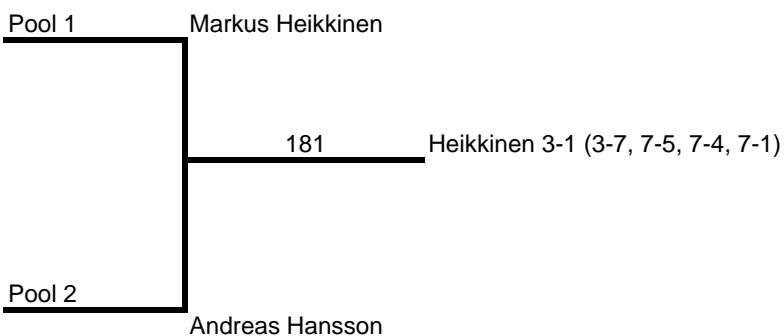

MK/HS-A (avoin/öppen)

13 ottelua/matcher

Pool 1

			Ottelu	Ottelunumero	Tulos
A	Markus Heikkinen	TS	a-c	37	<u>Heikkinen 3-0</u> (7-3, 7-4, 7-4)
B	Torbjörn Forsman	JSK	b-d	39	<u>Forsman 3-2</u> (7-6, 5-7, 7-3, 4-7, 7-5)
C	Toni Karppinen	Sjuba	a-b	78	<u>Heikkinen 3-1</u> (7-1, 7-4, 4-7, 7-3)
D	Aku Helminen	KouSS	c-d	117	<u>Helminen 3-0</u> (7-1, 7-4, 7-3)
			a-d	148	<u>Heikkinen 3-0</u> (7-2, 7-0, 7-0)
			b-c	150	<u>Karppinen 3-0</u> (7-4, 7-3, 7-4)

Pool 3

			Ottelu	Ottelunumero	Tulos
A	Olli Saarela	TS	a-c	38	<u>Kotimäki 3-0</u> (7-1, 7-5, 7-3)
B	Andreas Hansson	JSK	b-d	77	<u>Hansson wo</u>
C	Toni Kotimäki	SaPS	a-b	79	<u>Hansson 3-0</u> (7-3, 7-5, 7-5)
D	Aki Kananen	TeSu	c-d	118	<u>Kananen 3-1</u> (7-2, 6-8, 7-2, 7-1)
			a-d	151	<u>Saarela wo</u>
			b-c	152	<u>Hansson 3-1</u> (7-5, 7-8, 7-3, 7-1)