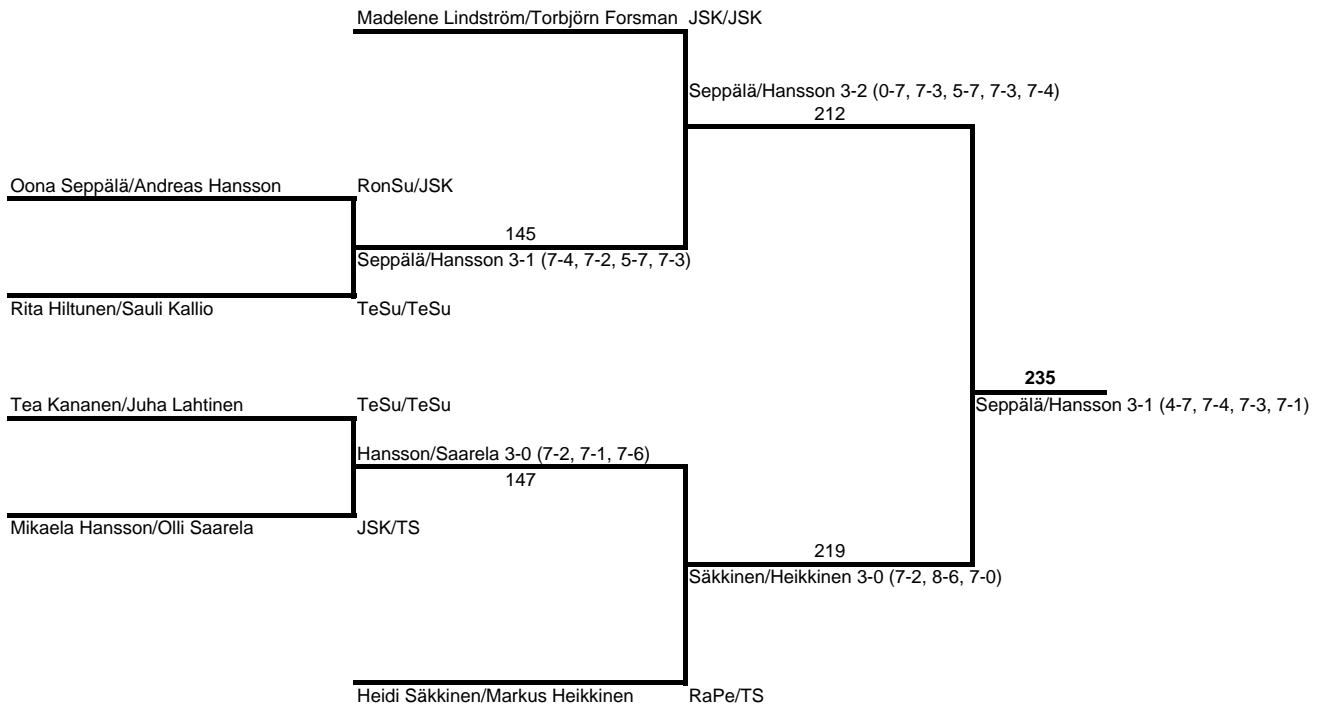

SN-A MD-A

5 ottelua/matcher