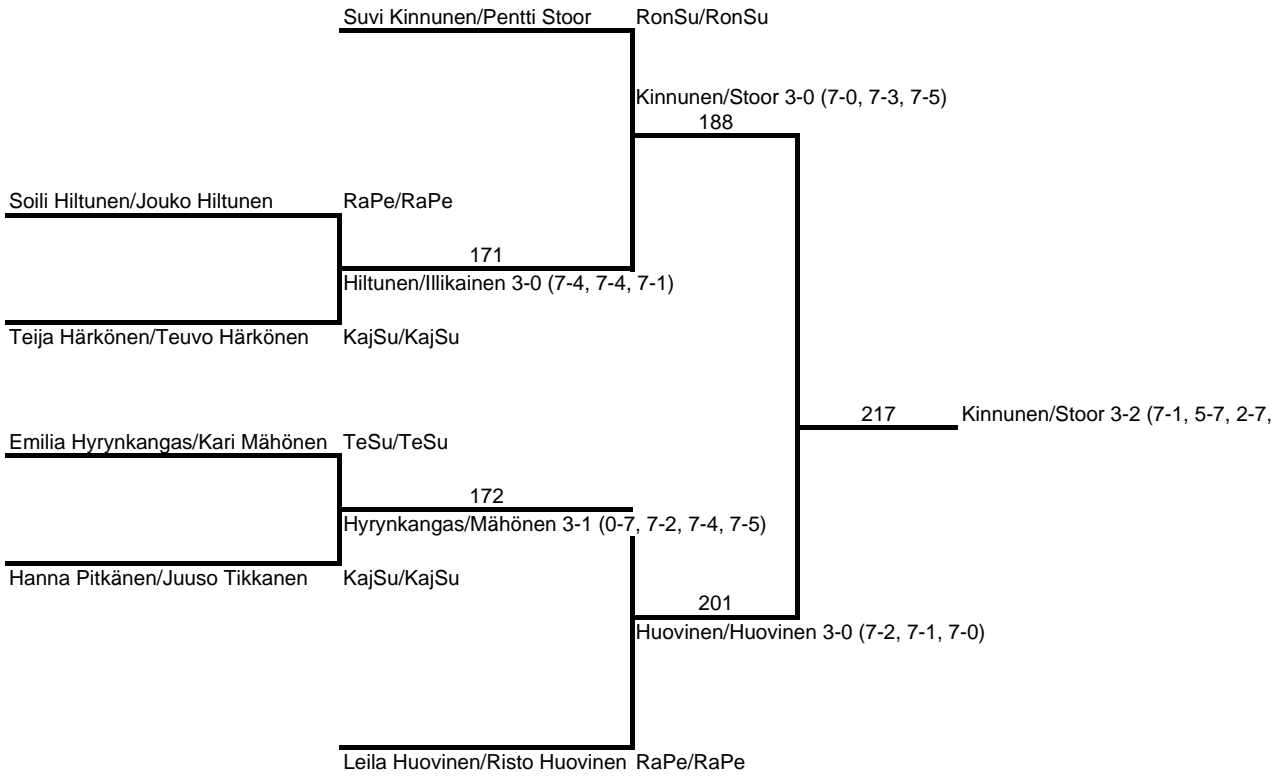

SN/MD-C

5 ottelua/matcher