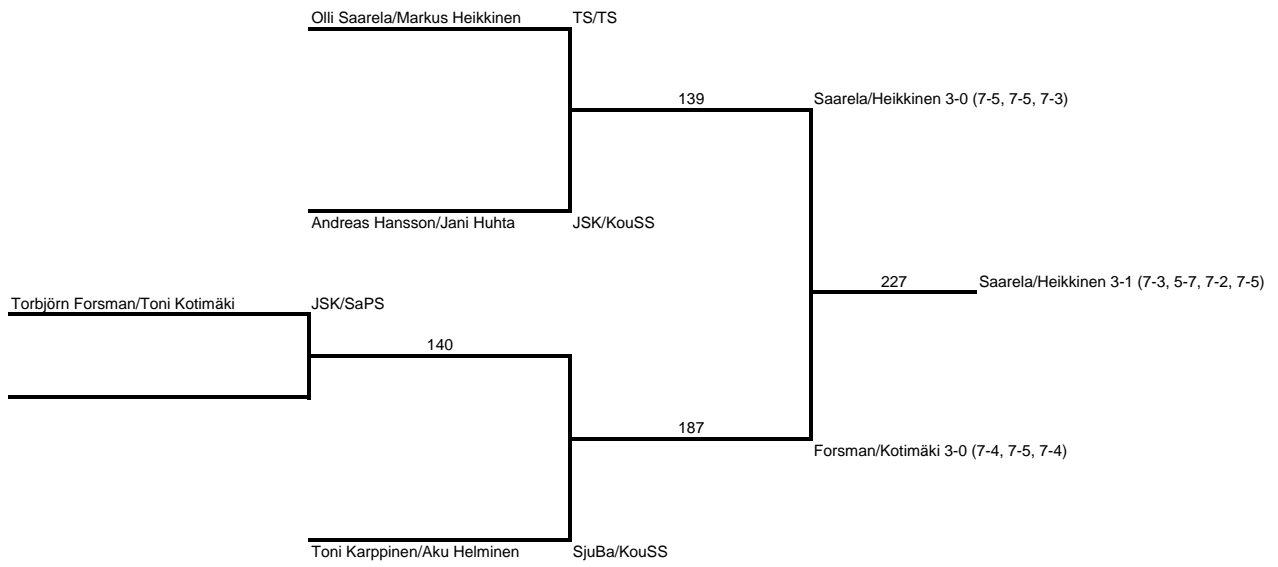

MN/HD-A (avoin/öppen)

4 ottelua/matcher