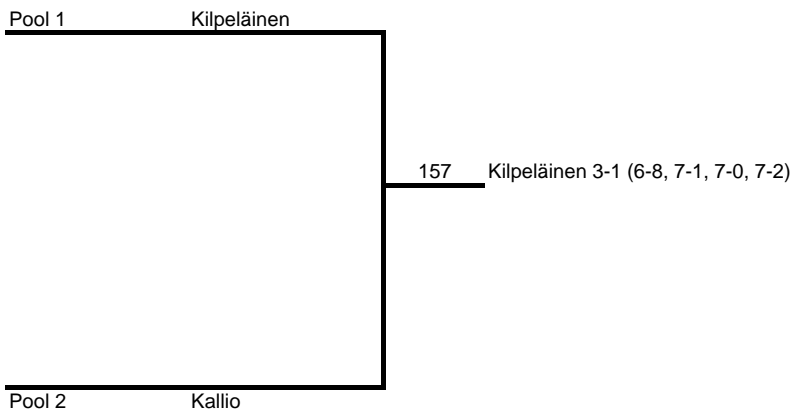

MK/HS-B

13 ottelua/matcher

Pool 1

			Ottelu	Ottelunumero	Tulos
A	Mikka Kilpeläinen	KajSu	a-c	29	<u>Kilpeläinen</u> wo
B	Joose Tolonen	KajSu	b-d	30	<u>Tolonen 3-1</u> (6-8, 7-2, 8-6, 7-5)
C	Riku Lamposaari	KouSS	a-b	69	<u>Kilpeläinen</u> 3-0 (8-6, 7-0, 7-4)
D	Mika Klemola	TeSu	c-d	70	<u>Klemola</u> wo
			a-d	109	<u>Kilpeläinen</u> 3-2 (7-1, 5-7, 4-7, 7-0, 8-7)
			b-c	110	<u>Tolonen</u> wo

Pool 2

			Ottelu	Ottelunumero	Tulos
A	Jani Huhta	KouSS	a-c	31	<u>Oikarinen 3-1</u> (7-3, 3-7, 7-1, 7-0)
B	Sauli Kallio	TeSu	b-d	32	<u>Kallio 3-0</u> (8-6, 8-6, 7-1)
C	Mika Oikarinen	KajSu	a-b	71	<u>Kallio 3-1</u> (4-7, 7-6, 7-4, 7-4)
D	Teemu Peltokallio	KajSu	c-d	72	<u>Oikarinen 3-0</u> (7-0, 7-4, 7-2)
			a-d	111	<u>Huhta 3-2</u> (7-4, 2-7, 6-7, 7-3, 7-3)
			b-c	112	<u>Kallio 3-2</u> (7-1, 5-7, 1-7, 7-1, 7-4)