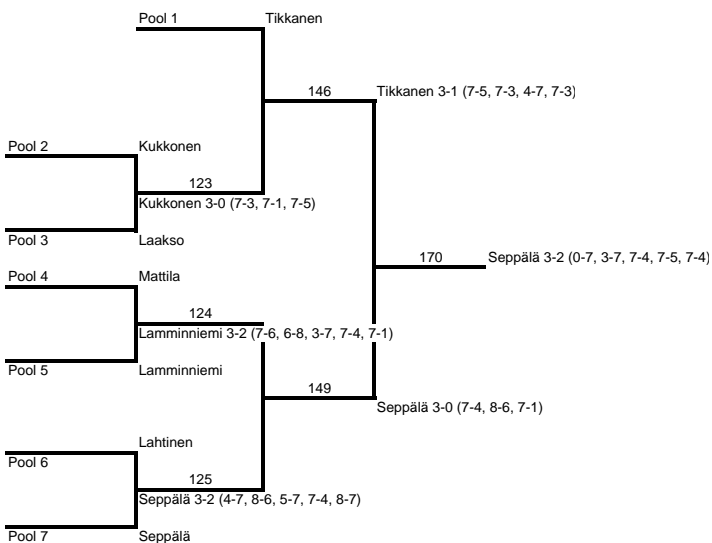

Pool	A	B	C	D	Ottelu	Ottelunumero	Tulos
Pool 1	A	Juuso Tikkanen	KajSu		a-c	10	Tikkanen 3-0 (7-4, 7-1, 7-2)
	B	Tapani Kilpi	TeSu		b-d	11	Kilpi 3-0 (7-1, 7-0, 7-3)
	C	Joni Taipaleenmäki	PuTs		a-b	50	Tikkanen 3-1 (5-7, 7-5, 7-4, 7-2)
	D	Kimmo Alanen	Let-96		c-d	51	Taipaleenmäki 3-2 (7-3, 7-4, 6-8, 2-7, 7-5)
				a-d	90	Tikkanen 3-1 (7-0, 7-6, 5-7, 7-2)	
				b-c	91	Kilpi 3-1 (7-3, 4-7, 7-3, 7-3)	
Pool 2	A	Henri Kukkonen	TeSu		a-c	12	Kukkonen 3-1 (5-7, 7-4, 7-2, 7-0)
	B	Lari Nissinen	PoKS		b-d	13	Nissinen 3-0 (7-4, 7-0, 7-1)
	C	Sampsä Seppälä	RonSu		a-b	52	Kukkonen 3-1 (7-5, 5-7, 7-1, 7-1)
	D	Erkki Vihriälä	TeSu		c-d	53	Vihriälä 3-0 (7-2, 7-2, 7-0)
				a-d	92	Kukkonen 3-1 (7-4, 5-7, 7-3, 7-2)	
				b-c	93	Nissinen 3-0 (7-0, 7-0, 7-0)	
Pool 3	A	Jyri Suokas	TeSu		a-c	14	Martikainen wo
	B	Joni Laakso	PoKS		b-d	15	Laakso 3-1 (8-6, 7-4, 2-7, 8-6)
	C	Lauri Martikainen	PuTs		a-b	54	Laakso wo
	D	Antti Laitala	Let-96		c-d	55	Laitala 3-0 (7-2, 7-2, 7-0)
				a-d	94	Laitala wo	
				b-c	95	Laakso 3-1 (4-7, 7-5, 7-2, 7-4)	
Pool 4	A	Keijo Junnonaho	PuTs		a-c	16	Väyrynen 3-1 (8-6, 7-2, 6-8, 8-6)
	B	Jaakko Mattila	PoKS		b-d	17	Mattila 3-2 (8-7, 3-7, 2-7, 7-4, 7-5)
	C	Jukka Väyrynen	TeSu		a-b	56	Mattila 3-1 (0-7, 7-4, 7-4, 8-6)
	D	Petri Kangas	TeSu		c-d	57	Kangas 3-1 (5-7, 7-2, 7-4, 8-6)
				a-d	96	Kangas 3-2 (7-5, 6-8, 4-7, 8-6, 7-4)	
				b-c	97	Mattila 3-1 (2-7, 7-5, 8-6, 7-2)	
Pool 5	A	Matti Rautiainen	KajSu		a-b	18	Alaperä wo
	B	Ilari Alaperä	PoKS		b-c	58	Lamminniemi 3-0 (8-6, 7-1, 7-1)
	C	Jani Lamminniemi	Let-96		a-c	98	Lamminniemi wo
Pool 6	A	Markku Lahtinen	TeSu		a-c	19	Lahtinen 3-0 (7-0, 7-0, 7-0)
	B	Juha Lähde	RonSu		b-d	20	Illikainen 3-1 (6-8, 7-3, 7-3, 7-2)
	C	Mika Aikio	PuTs		a-b	59	Lahtinen 3-0 (7-1, 7-4, 7-4)
	D	Aimo Illikainen	RaPe		c-d	60	Illikainen 3-0 (7-2, 7-0, 7-2)
				a-d	99	Lahtinen 3-0 (7-3, 8-6, 7-2)	
				b-c	100	Lähde 3-0 (8-6, 7-0, 7-1)	
Pool 7	A	Juha Seppälä	KajSu		a-b	21	Seppälä 3-0 (7-1, 7-4, 7-2)
	B	Antti Hemming	PoKS		b-c	61	Hemming wo
	C	Antti Voutilainen	Let-96		a-c	101	Seppälä wo